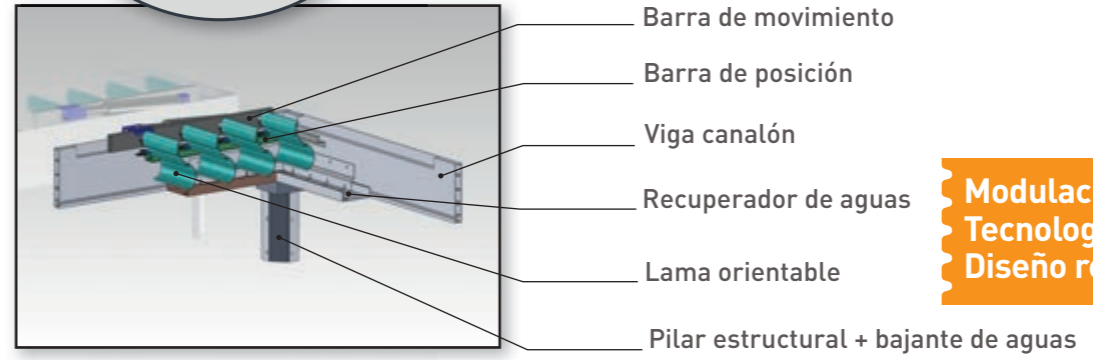

Distra'Sun®

*“Distral, la Technologie Française”
Fabricado en España*

**Modulación
Tecnología &
Diseño reunidos**

**COLORES
DISPONIBLES**

- STANDARD DISPONIBLES
- BLANC 9010
 - IVOIRE 1015
 - VERT 6019
 - VERT 6021
 - VERT 6005
 - ROUGE 3005
 - BLEU 5014
 - BLEU 5024
 - BLEU 5003
 - BRUN 1247
 - BRUN 8011
 - BRUN 8003
 - GRIS 7016
 - NOIR 9005
 - GRIS 7035
- STANDARD, FINITION FIJI

LA PÉRGOLA - ESPACIO DE PLACER

Distra'Sun®

- ▶ **ESTÉTICA y DISEÑO** un concepto innovador.
- ▶ **PROTECCIÓN SOLAR** regula la luz y la temperatura.
- ▶ **ROBUSTA y DURADERA** fabricada en aluminio.

Distra'Sun es la solución *definitiva* en protección solar para chalets, hoteles y restauración.

Su instalador oficial:

Distribuidor oficial para España y Portugal:

Fotos y colores no contractuales

Distra'Sun®

Distra'Sun® es un concepto de pérgola original e innovador. Esta nueva solución de protección solar orientable, se ofrece como alternativa a toldos: verandas, posicionandose dentro de la arquitectura bioclimática. La Arquitectura Bioclimática permite encontrar el equilibrio perfecto entre el hábitat, sus habitantes y las condiciones climáticas, con el fin de mejorar las necesidades de temperatura y ventilación.