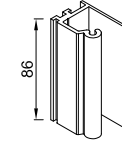

Peso máximo por hoja
= 140Kg(2 Unidades)

4028

Bisagra 3 alas puerta Apertura Interna
(Hasta 180 Kg. con 3 Bisagras)

Peso máximo por hoja
= 140Kg(2 Unidades)

4029

Bisagra 3 alas puerta Apertura Externa
(Hasta 180 Kg. con 3 Bisagras)

4780

Cerradero pasador

4336

Escuadra Cerco y
Hoja

4735

Escuadra
alineamien. 2 mm.

4730

Taco St Pilastras
ancha

4313

Taco St Pilastras
medianas

4782

Taco travesaño
simétrico

4350

Taco Stilo
manguetón

4789

Cerradura Seguridad
3 Pun.(Pala, Resb.)