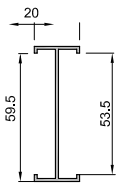

Serie Stilo Puerta

PUERTA 2 HOJAS APERTURA INTERNA

SECCIÓN B-B'

PUERTA 2 HOJAS APERTURA EXTERNA

SECCIÓN B-B'

SECCIÓN A-A'

SECCIÓN A-A'

* Tabla de Junquillos 2 (Altura 22 mm)

Especificaciones Técnicas

Carpintería practicable lisa al interior y exterior

Cámara Especial

Junta abierta con Doble junta

Sección de Marco 53 mm.

Sección de Hoja 53 mm.

Galce de vidrio de 4 a 38 mm.

Peso Máximo por Hoja : 180 Kg.

8864

8473

8499

8891

8177

8440

8457

8478

281
1140

8629

8832

8630

Accesorios

Stilo Puerta

Peso máximo por hoja
= 100Kg (2 Unidades)

4770