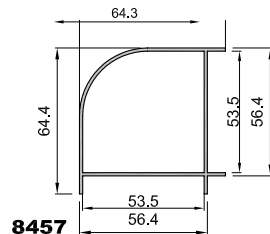

Serie Stilo Puerta

PUERTA 2 HOJAS APERTURA INTERNA

SECCIÓN B-B'

PUERTA 2 HOJAS APERTURA EXTERNA

SECCIÓN B-B'

SECCIÓN A-A'

SECCIÓN A-A'

* Tabla de Junquillos 2 (Altura 22 mm)

Especificaciones Técnicas

Carpintería practicable lisa al interior y exterior

Cámara Especial

Junta abierta con Doble junta

Sección de Marco 53 mm.

Sección de Hoja 53 mm.

Galce de vidrio de 4 a 38 mm.

Peso Máximo por Hoja : 180 Kg.

8864

8473

8499

8891

8177

8440

8457

8478

281
1140

8629

8832

8630

Accesorios

Stilo Puerta

Peso máximo por hoja
= 100Kg (2 Unidades)

4770