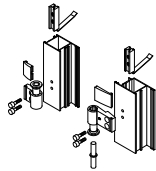

281
1140

8629

8832

8630

Accesorios

Stilo Puerta

Peso máximo por hoja
= 100Kg (2 Unidades)

4770

Bisagra Flash SLR
2 alas

Peso máximo por hoja
= 120Kg(2 Unidades)

4026

Bisagra puerta Apertura Interna
(Hasta 140 Kg. con 3 Bisagras)

Peso máximo por hoja
= 120Kg(2 Unidades)

4027

Bisagra puerta Apertura Externa
(Hasta 140 Kg. con 3 Bisagras)