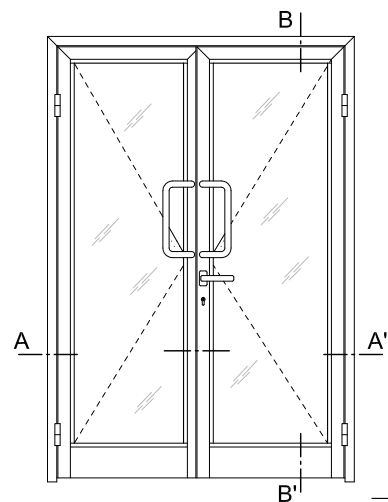

Serie Stilo Puerta

PUERTA 2 HOJAS APERTURA INTERNA

SECCIÓN B-B'

PUERTA 2 HOJAS APERTURA EXTERNA

SECCIÓN B-B'

SECCIÓN A-A'

SECCIÓN A-A'

* Tabla de Junquillos 2 (Altura 22 mm)

Especificaciones Técnicas

Carpintería practicable lisa al interior y exterior

Cámara Especial

Junta abierta con Doble junta

Sección de Marco 53 mm.

Sección de Hoja 53 mm.

Galce de vidrio de 4 a 38 mm.

Peso Máximo por Hoja : 180 Kg.

Clasificación Obtenida

Resistencia al impacto de cuerpo blando*

CLASE 5

* Puerta de 2 hojas de 1600 x 2200 mm.

Posibilidades de Apertura

Perfiles

Stilo Puerta

8170