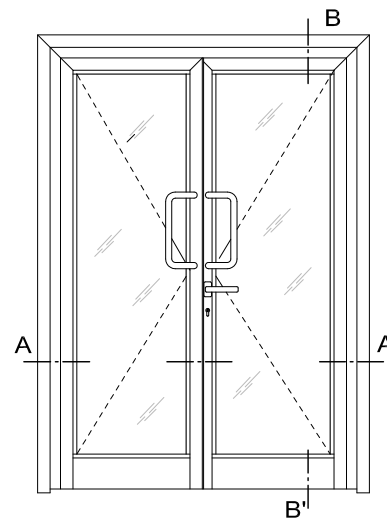

Serie Stilo Puerta

PUERTA 2 HOJAS APERTURA INTERNA

SECCIÓN B-B'

PUERTA 2 HOJAS APERTURA EXTERNA

SECCIÓN B-B'

SECCIÓN A-A'

SECCIÓN A-A'

* Tabla de Junquillos 2 (Altura 22 mm)

Especificaciones Técnicas

Carpintería practicable lisa al interior y exterior

Cámara Especial

Junta abierta con Doble junta

Sección de Marco 53 mm.

Sección de Hoja 53 mm.

Galce de vidrio de 4 a 38 mm.

Peso Máximo por Hoja : 180 Kg.

Clasificación Obtenida

Resistencia al impacto de cuerpo blando*

CLASE 5

* Puerta de 2 hojas de 1600 x 2200 mm.

Posibilidades de Apertura

Perfiles

Stilo Puerta

8170