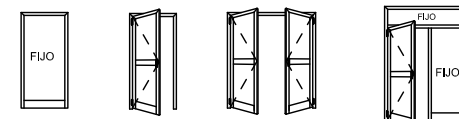

Serie Stilo Puerta

PUERTA 2 HOJAS APERTURA INTERNA

SECCIÓN B-B'

PUERTA 2 HOJAS APERTURA EXTERNA

SECCIÓN B-B'

SECCIÓN A-A'

SECCIÓN A-A'

* Tabla de Junquillos 2 (Altura 22 mm)

Especificaciones Técnicas

Carpintería practicable lisa al interior y exterior

Cámara Especial

Junta abierta con Doble junta

Sección de Marco 53 mm.

Sección de Hoja 53 mm.

Galce de vidrio de 4 a 38 mm.

Peso Máximo por Hoja : 180 Kg.

Clasificación Obtenida

Resistencia al impacto de cuerpo blando*

CLASE 5

* Puerta de 2 hojas de 1600 x 2200 mm.

Posibilidades de Apertura

Perfiles

Stilo Puerta

8170