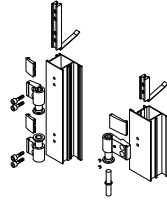

Bisagra Flash SLR
2 alas

Peso máximo por hoja
= 120Kg(2 Unidades)

4026

Bisagra puerta Apertura Interna
(Hasta 140 Kg. con 3 Bisagras)

Peso máximo por hoja
= 120Kg(2 Unidades)

4027

Bisagra puerta Apertura Externa
(Hasta 140 Kg. con 3 Bisagras)

Peso máximo por hoja
= 140Kg(2 Unidades)

4028

Bisagra 3 alas puerta Apertura Interna
(Hasta 180 Kg. con 3 Bisagras)

Peso máximo por hoja
= 140Kg(2 Unidades)

4029

Bisagra 3 alas puerta Apertura Externa
(Hasta 180 Kg. con 3 Bisagras)