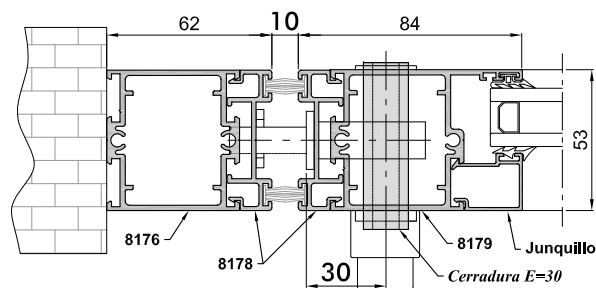

4090

Goma interior acrist.
de 4 a 6 mm.

4091

Goma interior
acrist. de 6 a 8 mm.

4057

Goma exterior
acristamiento

4777

Junta perimetral
hoja

PUERTA VAIVEN

Detalle Lateral

4361

Cierre suelo Vaiven
empotrado c/ cobertura
Límite de apertura = 130°

4364

Brazo inferior
Vaiven

4363

Bisagra superior
Vaiven