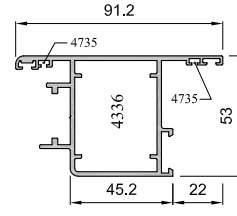

Perfiles

Stilo Puerta

8172