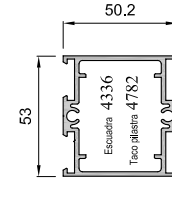

Serie Stilo Puerta

PUERTA 2 HOJAS APERTURA INTERNA

SECCIÓN B-B'

PUERTA 2 HOJAS APERTURA EXTERNA

SECCIÓN B-B'

SECCIÓN A-A'

SECCIÓN A-A'

* Tabla de Junquillos 2 (Altura 22 mm)

Especificaciones Técnicas

Carpintería practicable lisa al interior y exterior

Cámara Especial

Junta abierta con Doble junta

Sección de Marco 53 mm.

Sección de Hoja 53 mm.

Galce de vidrio de 4 a 38 mm.

Peso Máximo por Hoja : 180 Kg.

8171

8174

8172

8173

8179

8176

8175

8178

8864

8473

8499

8891

8177

8440

8457

8478