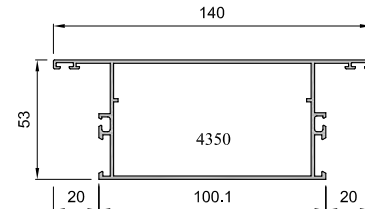

Perfiles

Stilo Puerta

8499