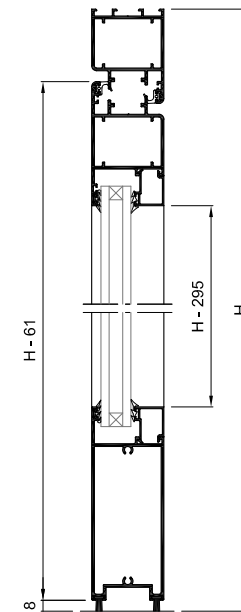

Serie Stilo Puerta

PUERTA 2 HOJAS APERTURA INTERNA

SECCIÓN B-B'

PUERTA 2 HOJAS APERTURA EXTERNA

SECCIÓN B-B'

SECCIÓN A-A'

SECCIÓN A-A'

* Tabla de Junquillos 2 (Altura 22 mm)

Especificaciones Técnicas

Carpintería practicable lisa al interior y exterior

Cámara Especial

Junta abierta con Doble junta

Sección de Marco 53 mm.

Sección de Hoja 53 mm.

Galce de vidrio de 4 a 38 mm.

Peso Máximo por Hoja : 180 Kg.

Clasificación Obtenida

Resistencia al impacto de cuerpo blando*

CLASE 5

* Puerta de 2 hojas de 1600 x 2200 mm.

Posibilidades de Apertura

Perfiles

Stilo Puerta

8170