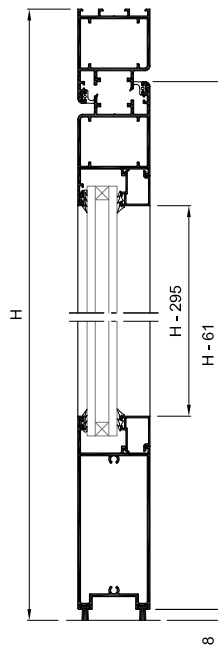

Serie Stilo Puerta

PUERTA 2 HOJAS APERTURA INTERNA

SECCIÓN B-B'

PUERTA 2 HOJAS APERTURA EXTERNA

SECCIÓN B-B'

SECCIÓN A-A'

SECCIÓN A-A'

* Tabla de Junquillos 2 (Altura 22 mm)

Especificaciones Técnicas

Carpintería practicable lisa al interior y exterior

Cámara Especial

Junta abierta con Doble junta

Sección de Marco 53 mm.

Sección de Hoja 53 mm.

Galce de vidrio de 4 a 38 mm.

Peso Máximo por Hoja : 180 Kg.

Clasificación Obtenida

Resistencia al impacto de cuerpo blando*

CLASE 5

* Puerta de 2 hojas de 1600 x 2200 mm.

Posibilidades de Apertura

Perfiles

Stilo Puerta

8170