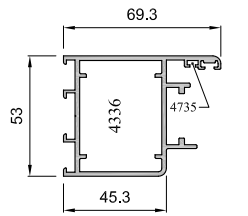

Serie Stilo Puerta

PUERTA 2 HOJAS APERTURA INTERNA

SECCIÓN B-B'

PUERTA 2 HOJAS APERTURA EXTERNA

SECCIÓN B-B'

SECCIÓN A-A'

SECCIÓN A-A'

* Tabla de Junquillos 2 (Altura 22 mm)

Especificaciones Técnicas

Carpintería practicable lisa al interior y exterior

Cámara Especial

Junta abierta con Doble junta

Sección de Marco 53 mm.

Sección de Hoja 53 mm.

Galce de vidrio de 4 a 38 mm.

Peso Máximo por Hoja : 180 Kg.

Clasificación Obtenida

Resistencia al impacto de cuerpo blando*

CLASE 5

* Puerta de 2 hojas de 1600 x 2200 mm.

Posibilidades de Apertura

Perfiles

Stilo Puerta

8170