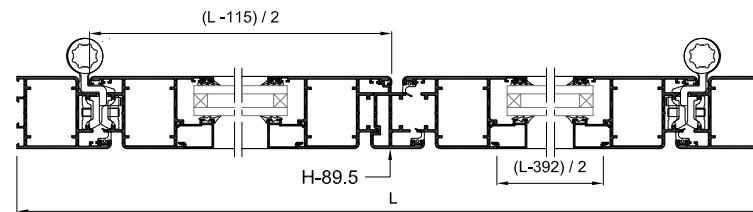

Serie Stilo Puerta

PUERTA 2 HOJAS APERTURA INTERNA

SECCIÓN B-B'

PUERTA 2 HOJAS APERTURA EXTERNA

SECCIÓN B-B'

SECCIÓN A-A'

SECCIÓN A-A'

* Tabla de Junquillos 2 (Altura 22 mm)

Especificaciones Técnicas

Carpintería practicable lisa al interior y exterior

Cámara Especial

Junta abierta con Doble junta

Sección de Marco 53 mm.

Sección de Hoja 53 mm.

Galce de vidrio de 4 a 38 mm.

Peso Máximo por Hoja : 180 Kg.

Clasificación Obtenida

Resistencia al impacto de cuerpo blando*

CLASE 5

* Puerta de 2 hojas de 1600 x 2200 mm.

Posibilidades de Apertura

Perfiles

Stilo Puerta

8170