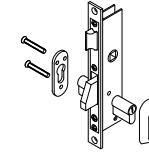

Bisagra Flash SLR
2 alas

Peso máximo por hoja
= 120Kg(2 Unidades)

4026

Bisagra puerta Apertura Interna
(Hasta 140 Kg. con 3 Bisagras)

Peso máximo por hoja
= 120Kg(2 Unidades)

4027

Bisagra puerta Apertura Externa
(Hasta 140 Kg. con 3 Bisagras)

Peso máximo por hoja
= 140Kg(2 Unidades)

4028

Bisagra 3 alas puerta Apertura Interna
(Hasta 180 Kg. con 3 Bisagras)

Peso máximo por hoja
= 140Kg(2 Unidades)

4029

Bisagra 3 alas puerta Apertura Externa
(Hasta 180 Kg. con 3 Bisagras)

4308

Plantilla Bisagra
61 mm.

4774

Cerradura Seguridad
(Pala, + Resb. 6 Rod.)

4775

Taco Inversora
Decha. ST-PUERTA

4776

Taco Inversora
Izda. ST-PUERTA