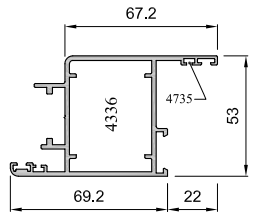

Serie Stilo Puerta

PUERTA 2 HOJAS APERTURA INTERNA

SECCIÓN B-B'

PUERTA 2 HOJAS APERTURA EXTERNA

SECCIÓN B-B'

SECCIÓN A-A'

SECCIÓN A-A'

* Tabla de Junquillos 2 (Altura 22 mm)

Especificaciones Técnicas

Carpintería practicable lisa al interior y exterior

Cámara Especial

Junta abierta con Doble junta

Sección de Marco 53 mm.

Sección de Hoja 53 mm.

Galce de vidrio de 4 a 38 mm.

Peso Máximo por Hoja : 180 Kg.

Clasificación Obtenida

Resistencia al impacto de cuerpo blando*

CLASE 5

* Puerta de 2 hojas de 1600 x 2200 mm.

Posibilidades de Apertura

Perfiles

Stilo Puerta

8170