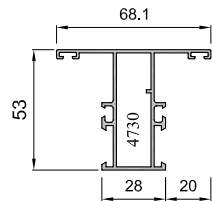

Serie Stilo Puerta

PUERTA 2 HOJAS APERTURA INTERNA

SECCIÓN B-B'

PUERTA 2 HOJAS APERTURA EXTERNA

SECCIÓN B-B'

SECCIÓN A-A'

SECCIÓN A-A'

* Tabla de Junquillos 2 (Altura 22 mm)

Especificaciones Técnicas

Carpintería practicable lisa al interior y exterior

Cámara Especial

Junta abierta con Doble junta

Sección de Marco 53 mm.

Sección de Hoja 53 mm.

Galce de vidrio de 4 a 38 mm.

Peso Máximo por Hoja : 180 Kg.

Clasificación Obtenida

Resistencia al impacto de cuerpo blando*

CLASE 5

* Puerta de 2 hojas de 1600 x 2200 mm.

Posibilidades de Apertura

Perfiles

Stilo Puerta

8170

8171

8174

8172

8173

8179

8176

8175

8178