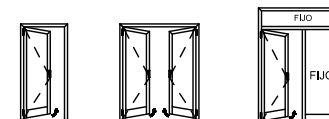

Serie Stilo Puerta

PUERTA 2 HOJAS APERTURA INTERNA

SECCIÓN B-B'

PUERTA 2 HOJAS APERTURA EXTERNA

SECCIÓN B-B'

SECCIÓN A-A'

SECCIÓN A-A'

* Tabla de Junquillos 2 (Altura 22 mm)

Especificaciones Técnicas

Carpintería practicable lisa al interior y exterior

Cámara Especial

Junta abierta con Doble junta

Sección de Marco 53 mm.

Sección de Hoja 53 mm.

Galce de vidrio de 4 a 38 mm.

Peso Máximo por Hoja : 180 Kg.

Clasificación Obtenida

Resistencia al impacto de cuerpo blando*

CLASE 5

* Puerta de 2 hojas de 1600 x 2200 mm.

Posibilidades de Apertura

Perfiles

Stilo Puerta

8170