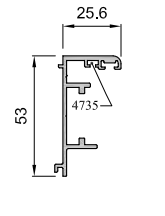

Perfiles

Stilo Puerta

8174