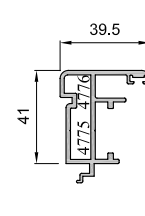

Perfiles

Stilo Puerta

8173