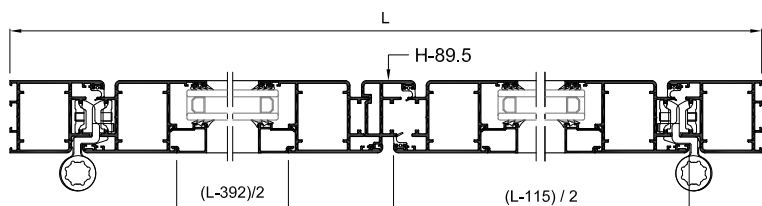

Serie Stilo Puerta

PUERTA 2 HOJAS APERTURA INTERNA

SECCIÓN B-B'

PUERTA 2 HOJAS APERTURA EXTERNA

SECCIÓN B-B'

SECCIÓN A-A'

SECCIÓN A-A'

* Tabla de Junquillos 2 (Altura 22 mm)

Especificaciones Técnicas

Carpintería practicable lisa al interior y exterior

Cámara Especial

Junta abierta con Doble junta

Sección de Marco 53 mm.

Sección de Hoja 53 mm.

Galce de vidrio de 4 a 38 mm.

Peso Máximo por Hoja : 180 Kg.

Clasificación Obtenida

Resistencia al impacto de cuerpo blando*

CLASE 5

* Puerta de 2 hojas de 1600 x 2200 mm.

Posibilidades de Apertura

Perfiles

Stilo Puerta

8170