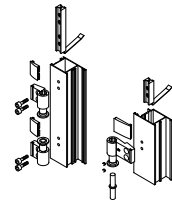

Bisagra Flash SLR
2 alas

Peso máximo por hoja
= 120Kg(2 Unidades)

4026

Bisagra puerta Apertura Interna
(Hasta 140 Kg. con 3 Bisagras)

Peso máximo por hoja
= 120Kg(2 Unidades)

4027

Bisagra puerta Apertura Externa
(Hasta 140 Kg. con 3 Bisagras)

Peso máximo por hoja
= 140Kg(2 Unidades)

4028

Bisagra 3 alas puerta Apertura Interna
(Hasta 180 Kg. con 3 Bisagras)

Peso máximo por hoja
= 140Kg(2 Unidades)

4029

Bisagra 3 alas puerta Apertura Externa
(Hasta 180 Kg. con 3 Bisagras)