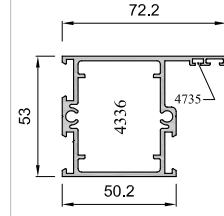

Serie Stilo Puerta

PUERTA 2 HOJAS APERTURA INTERNA

SECCIÓN B-B'

PUERTA 2 HOJAS APERTURA EXTERNA

SECCIÓN B-B'

SECCIÓN A-A'

SECCIÓN A-A'

* Tabla de Junquillos 2 (Altura 22 mm)

Especificaciones Técnicas

Carpintería practicable lisa al interior y exterior

Cámara Especial

Junta abierta con Doble junta

Sección de Marco 53 mm.

Sección de Hoja 53 mm.

Galce de vidrio de 4 a 38 mm.

Peso Máximo por Hoja : 180 Kg.

Clasificación Obtenida

Resistencia al impacto de cuerpo blando*

CLASE 5

* Puerta de 2 hojas de 1600 x 2200 mm.

Posibilidades de Apertura

Perfiles

Stilo Puerta

8170

8171

8174

8172

8173

8179

8176

8175

8178