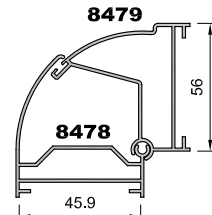

Serie Stilo Puerta

PUERTA 2 HOJAS APERTURA INTERNA

SECCIÓN B-B'

PUERTA 2 HOJAS APERTURA EXTERNA

SECCIÓN B-B'

SECCIÓN A-A'

SECCIÓN A-A'

* Tabla de Junquillos 2 (Altura 22 mm)

8864

8473

8499

8891

8177

8440

8457

8478

281
1140

8629

8832

8630

Accesorios

Stilo Puerta

Peso máximo por hoja
= 100Kg (2 Unidades)

4770

Bisagra Flash SLR
2 alas

Peso máximo por hoja
= 120Kg(2 Unidades)

4026

Bisagra puerta Apertura Interna
(Hasta 140 Kg. con 3 Bisagras)

Peso máximo por hoja
= 120Kg(2 Unidades)

4027

Bisagra puerta Apertura Externa
(Hasta 140 Kg. con 3 Bisagras)