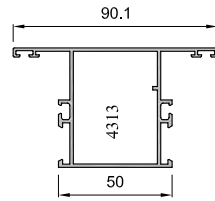

Perfiles

Stilo Puerta

8473